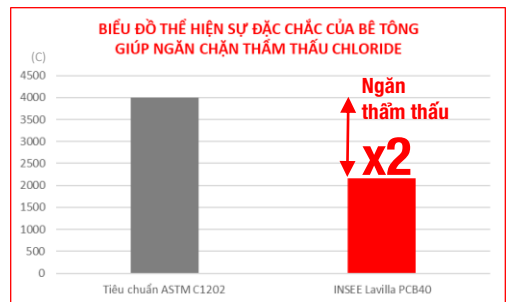

Kiểm nghiệm tại trung tâm VIBM theo tiêu chuẩn ASTM C1202

VỮNG TIN XÂY MỌI CÔNG TRÌNH

Xi măng INSEE Lavilla PCB40 mới tuân thủ tất cả các quy định của Nhà nước về quy trình sản xuất và chất lượng xi măng theo TCVN 6260:2020 loại PCB40, sử dụng được cho 100% các loại công trình xây dựng dân dụng.

TIÊU CHUẨN KỸ THUẬT

Các đặc tính cơ lý

		TCVN 6260:2020 PCB40	Đơn vị
Cường độ nén			
3 ngày	Tối thiểu	18	MPa (N/mm²)
28 ngày	Tối thiểu	40	MPa (N/mm²)
Thời gian đông kết			
Bắt đầu	Tối thiểu	45	Phút
Kết thúc	Tối đa	420	Phút